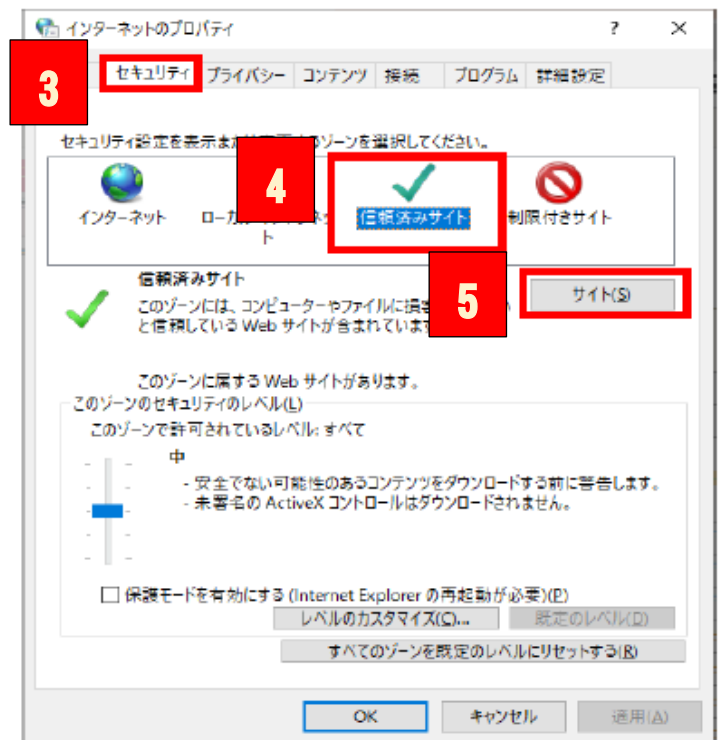

⑥ この Web サイトをゾーンに追加するに <http://www.cvldgn.com/> を貼り付け

⑦ このゾーンのサイトには…のチェックを外す

⑧ 追加

⑨ 再度ホームページより Excel ファイルをダウンロード

⑩ ファイルを解凍→所定の場所にコピー